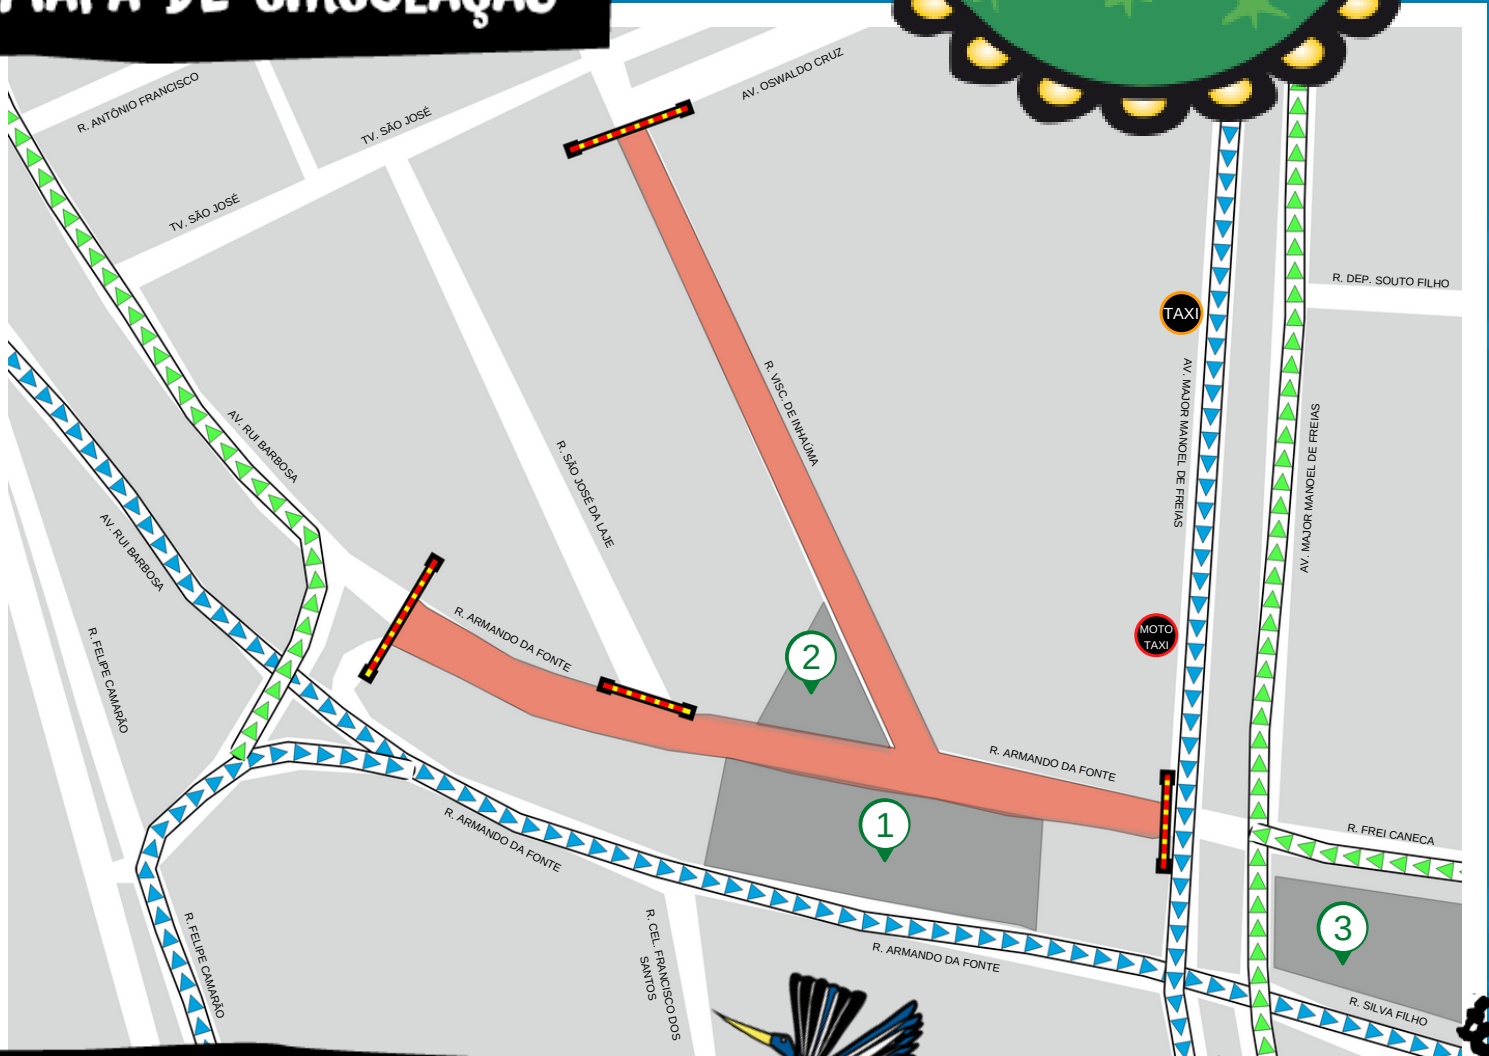

POLO AZULÃO

CA RUA RU 20 22

O MAIOR E MELHOR
SÃO JOÃO DO MUNDO

MAPA DE CIRCULAÇÃO

O SÃO JOÃO DO REENCONTRO

PONTOS DE REFERÊNCIA:

- 1 POLO AZULÃO
- 2 ACIC
- 3 ESTAÇÃO CULTURAL

PONTOS DE TÁXI / MOTOTÁXI:

TÁXI MOTO TÁXI AV. MAJOR MANOEL DE FREITAS

LEGENDA:

- RUAS INTERDITADAS A PARTIR DAS 16H (ACESSO PARA VEÍCULOS CREDENCIADOS)
- CIRCULAÇÃO DE VEÍCULOS (SUBÚRBSIO - CENTRO)
- CIRCULAÇÃO DE VEÍCULOS (CENTRO - SUBÚRBSIO)